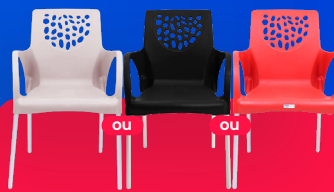

Poltrona Forte Plástico Deluxe

• Pés 100% Alumínio • Suporta até 140kg • Cor: Várias Cores

cada R$ **159,00** à vista
ou 10X de R$15,90

Cód: 535457, 535456 ou 535455

Acompanhe as nossas ofertas ofertaseletromateus.com.br

Siga nossas redes sociais @eletromateusoficial

PARCELAMOS EM ATÉ

24x NO CREDIÁRIO