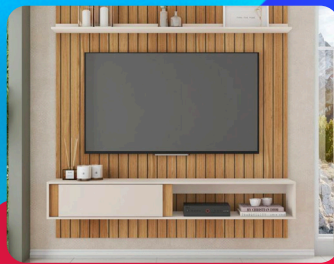

Painel para TV Aurora Caemmun

• Ideal para TV 65" • Tampo em MDP
• 160cm • Cor: Buriti-Off white

R$ **899,00**, à vista
ou 10X de R$89,90
Cód: 514647