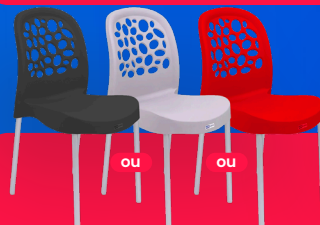

Cód: 490037

Estante de aço Açomix

- 6 prateleiras
- Cor: Prata

R\$ 489,00 à vista
ou 10X de R\$48,90

Cód: 506016

Cadeira Forte Plástico Deluxe

- Pés 100% Alumínio • Suporta até 140kg
- Cor: Várias Cores

R\$ 139,00 à vista
ou 10X de R\$13,90

Cód: 535452, 535438 ou 535453

Cadeira Forte Plástico Nature

- Pés 100% Alumínio • Suporta até 140kg
- Cor: Várias Cores

R\$ 139,00 à vista
ou 10X de R\$13,90

Cód: 535458, 535459 ou 535879

Acompanhe as nossas ofertas