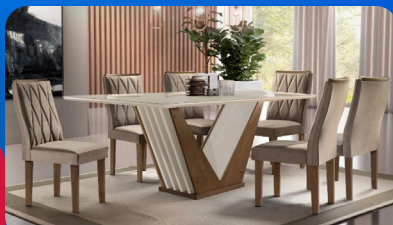

Cód: 502852

Conjunto de Mesa CelMóveis Moscou

- 4 cadeiras • Tampo de vidro • Cor: Ypê-Off white

R\$ 2.199,00 à vista
ou 10X de R\$219,90

Cód: 504138

Conj de Mesa Vegas Cel Móveis

- Tampo de Vidro • 6 Cadeiras • Cor: Chocolate-Off White