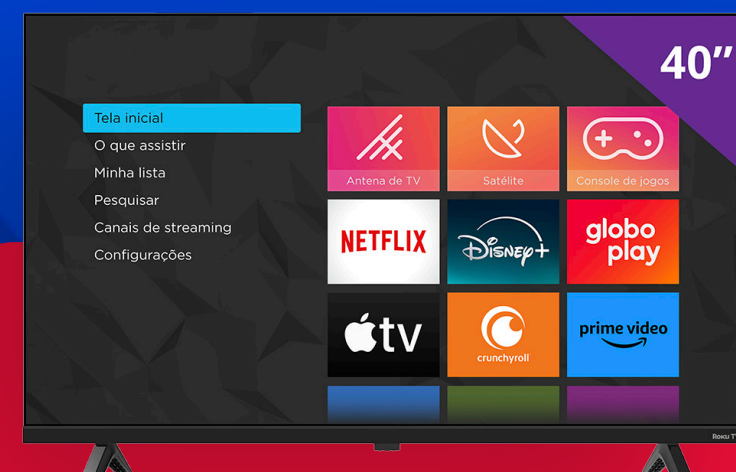

Smart TV Full HD AOC 40S5045/78

R$ **1.299,00**, à vista
ou **10X de R$129,90**
Cód: 548683

Válido de
26 a 29/09

Válido Somente no
ESTADO DO PARÁ

Consulte condições em loja. Ofertas válidas somente na data citada acima ou enquanto durarem os estoques da loja citada acima. Verifique a disponibilidade dos produtos nas lojas Eletro Mateus da região citada. Após essa data os preços voltam ao normal. Para melhor atender nossos clientes reservamo-nos o direito de limitar a quantidade de produtos anunciados. Fica ressalvada eventual ratificação das ofertas aqui veiculadas. Fotos meramente ilustrativas.