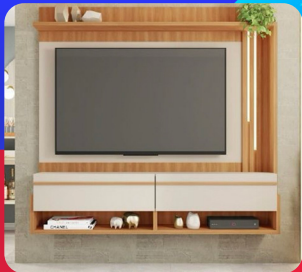

Painel para TV Caemmun Arthus

- Para TV de até 50"
- Cor: Freijó • Off White

R$ **799,00** à vista
ou 10x de R$79,90

Cód: 537838