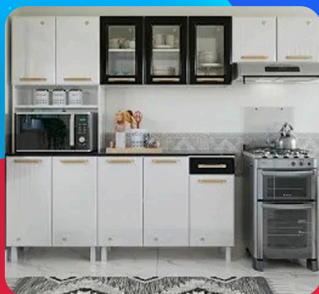

Cozinha de Madeira Telasul Avelã

- Com Balcão • 11 Portas • 2 Gavetas
- Cor: Mel-Branco

R\$ **2.699,00**, à vista
ou 10X de R\$269,90

Cód: 533299

Cozinha Neshor Princesa

- Com Balcão • 100% MDF • Cor: Freijó-Grafite

R\$ **2.899,00**, à vista
ou 10X de R\$289,90

Cód: 504077 e 504079

Cozinha de Aço Telasul Diamante New Smart

- Com Balcão • Espaço para Micro-ondas
- Cores: Branco ou Branco-Preto

R\$ **2.329,00**, à vista
ou 10X de R\$232,90