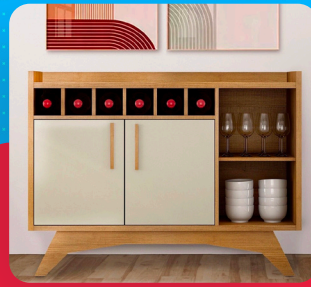

Aparador Valdemoveis Buffet Clara

- Cor: Cinamomo-Off White

R$ **529,00** à vista
ou 10x de R$52,90

Cód: 508889