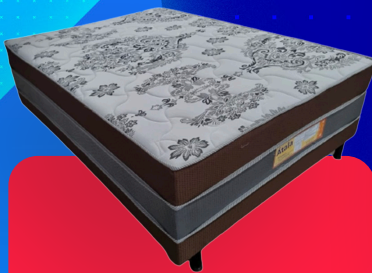

Colchão Casal Unibox
Átala Supreme

- Molas Ensacadas
- 138X188cm

R\$ **899,00** à vista
ou **10X de R\$89,90**

Cód: 505134

G. Roupa Atualle Fortaleza

- 4 Portas • 2 Gavetas • Ripado
- Com Espelhos e Pés • Cor:
Rustico-Nature Off White