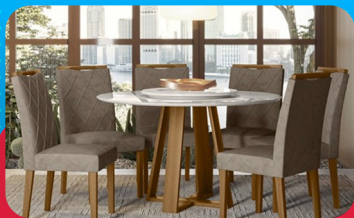

Conjunto de Mesa New Ceval Vitoria

- 6 Cadeiras • 100% Madeira
- Com Disco Giratório • Cor: Ypê-Off White Lux

R$ **3.699,00**, à vista
ou 10X de R$369,90

Cód: 525567