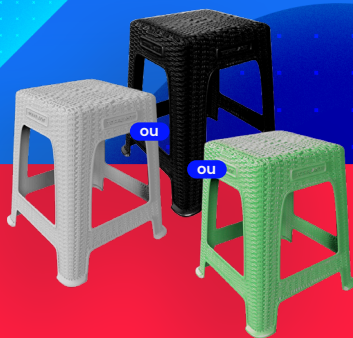

Banqueta Plástica Topplast Ratan

• Várias Cores

cada R$ **24,90**, à vista

ou **3X de R$8,30**

Cód: 534936, 534937, 534938 ou 534935