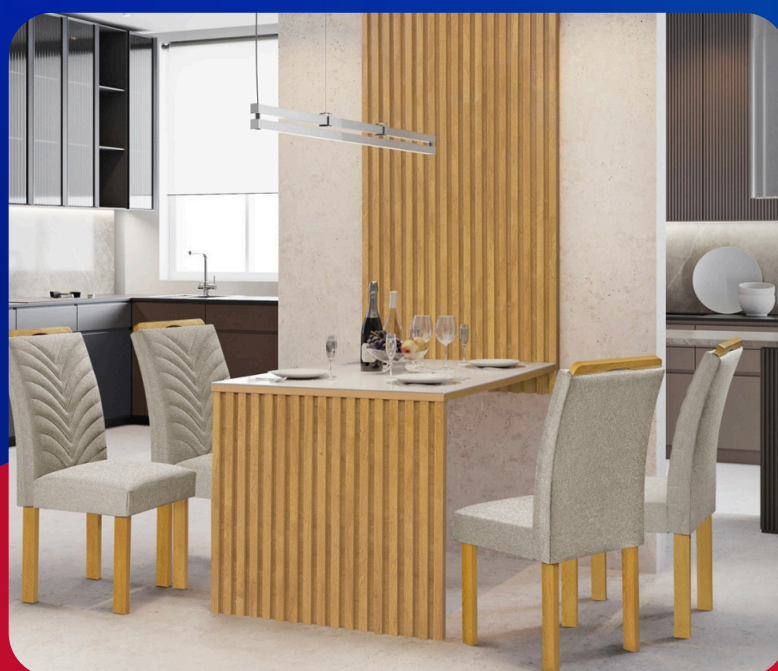

### Cozinha de Madeira Atualle Viena

- Com Balcão • Cor: Rustico Canelato-Off White

R\$ **1.389,00**, à vista  
ou 10x de R\$138,90

Cód: 537880 e 537882