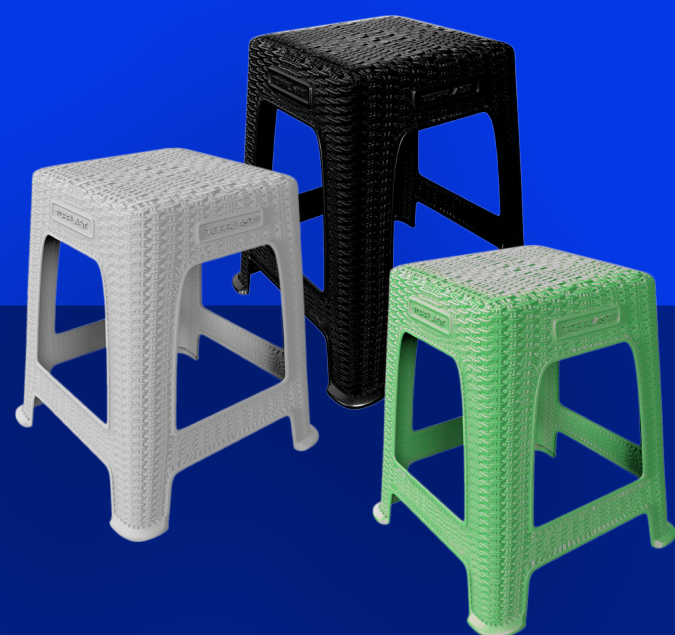

Cód: 626228

Cadeira Ambipar Folha

- Plástico de Polipropileno Injetado
- Suporta 130kg • Várias Cores

cada **10x R\$15,90**
ou R\$159,00 à vista

Cód: 592812, 592798, 599333, 592804

Banqueta Plástica Topplast Ratan