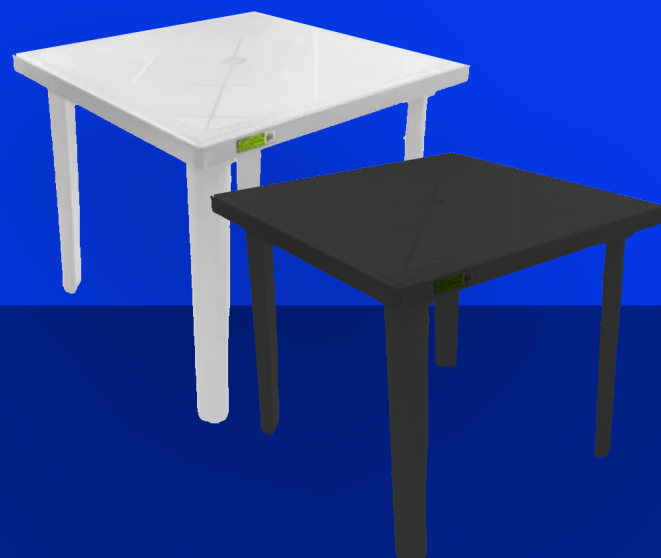

Mesa Plástica Topplast

- Desmontável • Quadrada • Cores: Branco ou Preto

cada **10x R$19,90**
ou R$199,00 à vista

Cód: 544490 ou 544491